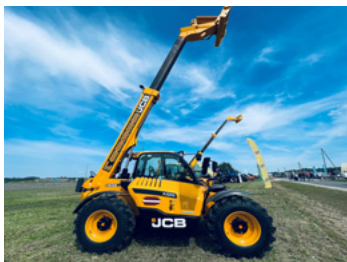

Cena: **10 500 €**

Jauns ārdītājs

PÖTTINGER HIT 6.69

- Darba platums 6,85 m
- 6 rotari, 6 zaru rokas uz rotoru
- Zaru pretpazušanas aprīkojums
- Kardāns ar slodzes sajūgu, 1 3/8" - 6 šlīces
- Jūgvārpstas apgriezieni 540 apgr./min
- Uzkarināms uz traktora 3 punktu uzkabes
- Rotoru šasija ar 16 x 6,5-8 riepām
- Nepieciešamā jauda no 45 ZS

Cena: **11 900 €**

Jauns rugaines kultivators

PÖTTINGER SYNKRO 4030 NOVA

- Darba platums - 4,00 metri
- Transporta platums - 3,00 metri
- Irdinātāzaru skaits - 14 gb.
- Atsperu noslogojums - 550 kg
- Nepieciešamā jauda no 200 ZS - 250 ZS
- Pašmasa - 2 355 kg (bez pakotājveltnā)
- Darba dziļums - līdz 35 cm

Cena: **24 900 €**

Teleskopiskais iekrāvējs JCB 532-70 AGRI

- Dzinējs: JCB ECOMAX, 4,8 litri, 110 ZS
- Dzinēja griezes moments: 516 Nm
- Piedziņa: elektriski vadāma 4-riteņu stūrešana ar atslēdzamu 4-riteņu
- Transmisija: 4-ātrumu „POWERSHIFT” (40 km/h maks. ātrums) ar Torque-Lock
- Maks. celšpēja: 3200 kg
- Pacelšanas augstums: 7,0 m
- Maks. aizsniedzamība uz priekšu: 3,72 m

Cena: **95 900 €**

ĪPAŠAIS
JUBILEJAS
DIZAINS

Teleskopiskais iekrāvējs JCB 536-95 AGRI

- Svārs: 7800 kg
- Celšanas augstums: 9,5 m, maksimālā celšpēja 3600 kg
- Dzinējs: JCB DieselMAX, 130 ZS
- Maksimālais ātrums: 40 km / h
- 4 ātrumu pusautomātiskā pārnesumkārbā (PowerShift), maksimālais ātrums 40 km/h
- Četrus riteņu stūrešana
- Elektriskās 2/4 riteņu piedziņas atslēgšana